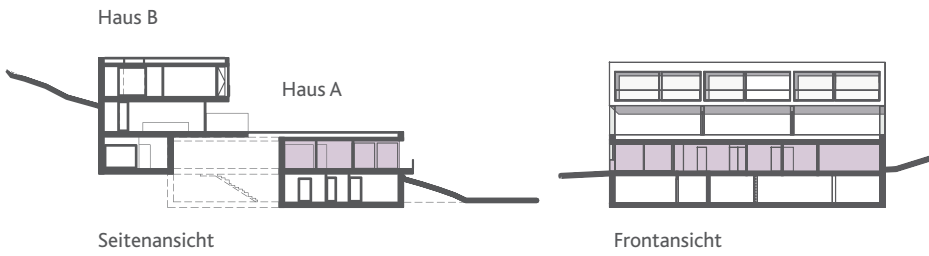

Haus A 4,5 Zimmer Geschosswohnung

Nettowohnfläche	178.4 m ²
Terrasse	63.0 m ²
davon gedeckt	42.3 m ²
Kellerraum	9.8 m ²

www.amstutzstrasse11.ch

Haus A Eingangsbereich mit Einstellhalle

Einstellhalle	130.1 m ²
Entrée	26.0 m ²
Veloraum	21.3 m ²
Abstellraum	9.8 m ²
Haustechnik	42.3 m ²
Erschliessung	34.2 m ²