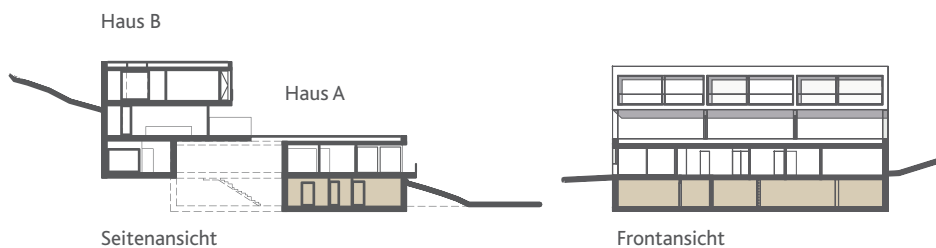

Haus A 4,5 Zimmer Geschosswohnung

Nettowohnfläche	178.4 m ²
Terrasse	63.0 m ²
davon gedeckt	42.3 m ²
Kellerraum	9.8 m ²

www.amstutzstrasse11.ch

Haus A Eingangsbereich mit Einstellhalle

Einstellhalle	130.1 m ²
Entrée	26.0 m ²
Veloraum	21.3 m ²
Abstellraum	9.8 m ²
Haustechnik	42.3 m ²
Erschliessung	34.2 m ²